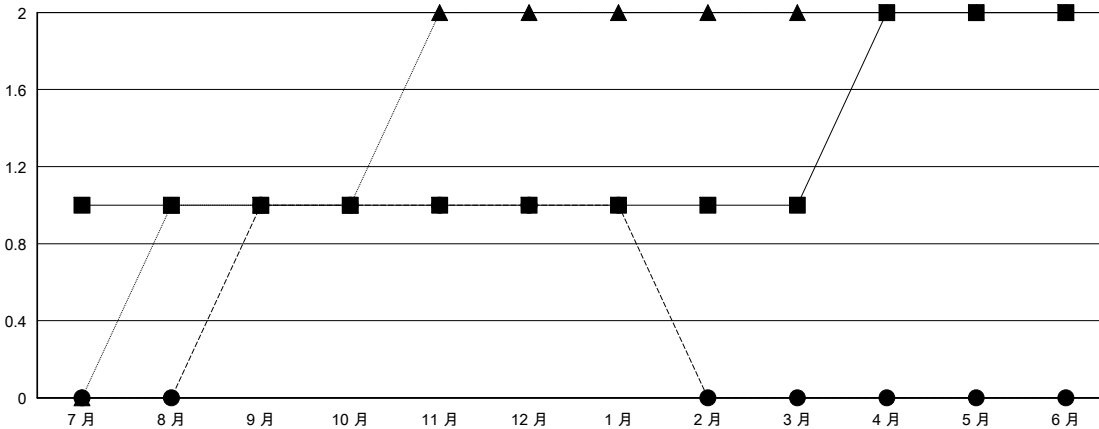

位會員@每位須繳				
成果 2014-2015				
季	新會員目標	增加的授證/新會員	退會人數	淨增/減
7月/8月/9月	80	347	322	25
10月/11月/12月	10	49	31	18
1月/2月/3月	0	14	2	12
4月/5月/6月	-10	0	0	0

目標與實際新會累積

目標和實際會員累積

已取消的分會: 1

59 CLUBS OF 64 增添1位或以上的新會員

性別分佈

男 1,547 (73.35%)
女 562 (26.65%)