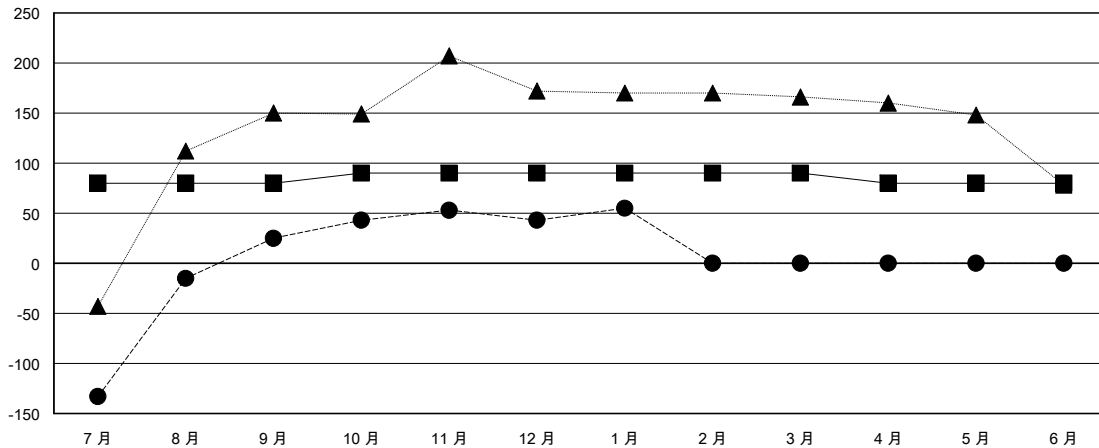

位會員@每位須繳				
成果 2014-2015				
季	新會員目標	增加的授證/新會員	退會人數	淨增/減
7月/8月/9月	80	347	322	25
10月/11月/12月	10	49	31	18
1月/2月/3月	0	14	2	12
4月/5月/6月	-10	0	0	0

目標與實際新會累積

目標和實際會員累積

已取消的分會: 1

59 CLUBS OF 64 增添1位或以上的新會員

性別分佈

男 1,547 (73.35%)
女 562 (26.65%)